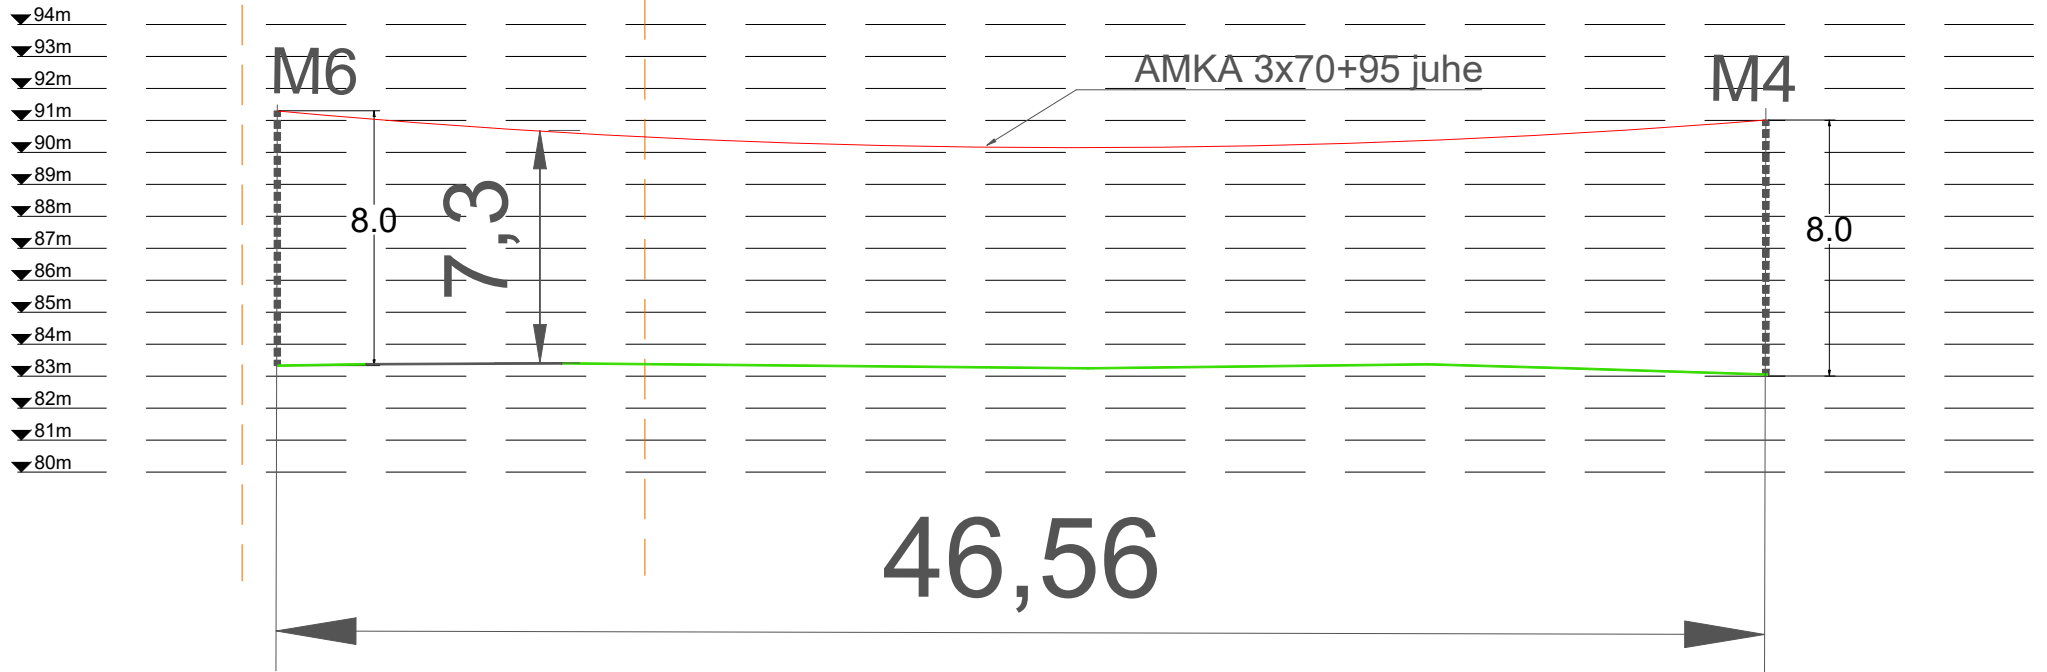

12902:003:1510
Keskvälja

12902:003:0062
15143 Seidla – Järva-Jaani tee

12902:003:0048
Mõisapargi

Tellija:  elektrilevi	Töövõtja:  enersense	Address: Mõigu 3, Tallinn 10112 Reg. nr: 11445550	Kuupäev: 31.03.2026 Töö nr: ENS-26-027
Töö nimetus: IP9034 Sommeri F2 rikete vähendamine		E-mail: Liis.Tammekand@ enersense.com	Joon nr: 003 Mõõtkava:-
Joonise nimetus: Ristumine 15143 riigiteega		Projekteeris: Liis Tammekand Kontrollis: Sander Kotter	